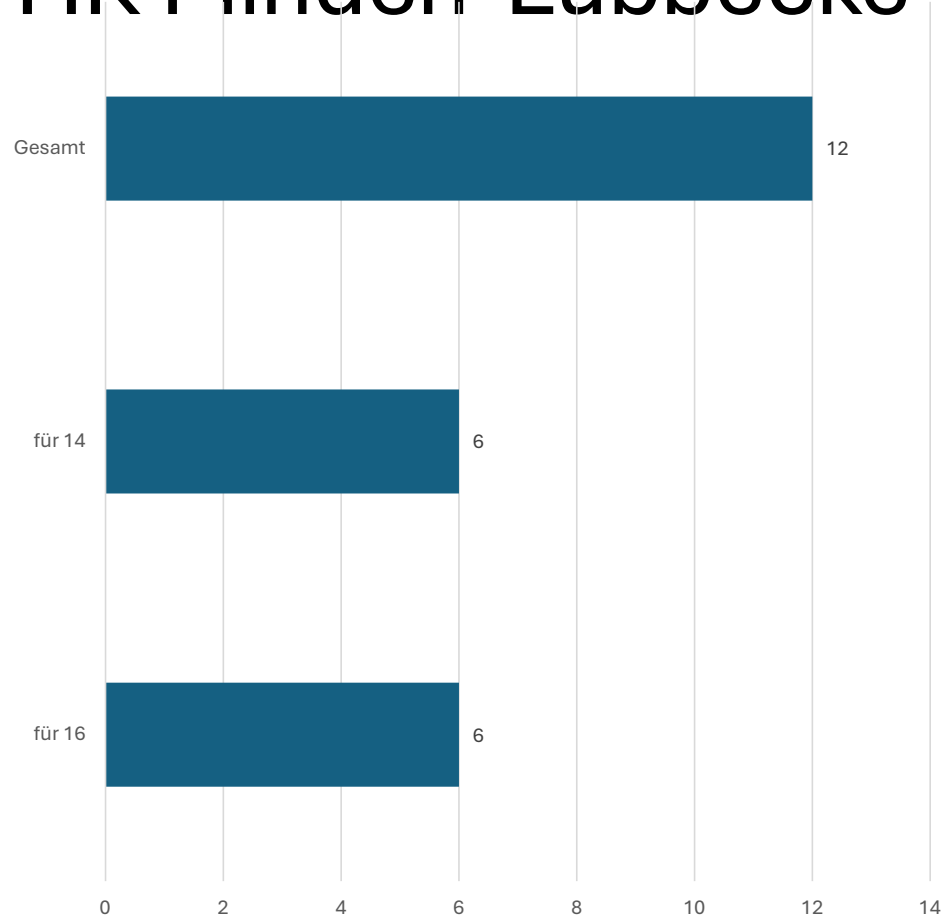

Auswertung

16 oder 14 Spieler im Kader

HK Bielefeld / Herford

HK Dortmund

HK Gütersloh

HK Hagen / Ennepe-Ruhr

HK Hellweg

HK Industrie

HK Iserlohn/Arnsberg

HK Lenne / Sieg

HK Lippe

HK Minden-Lübbecke

HK Münsterland

Gesamt

Männer

Frauen