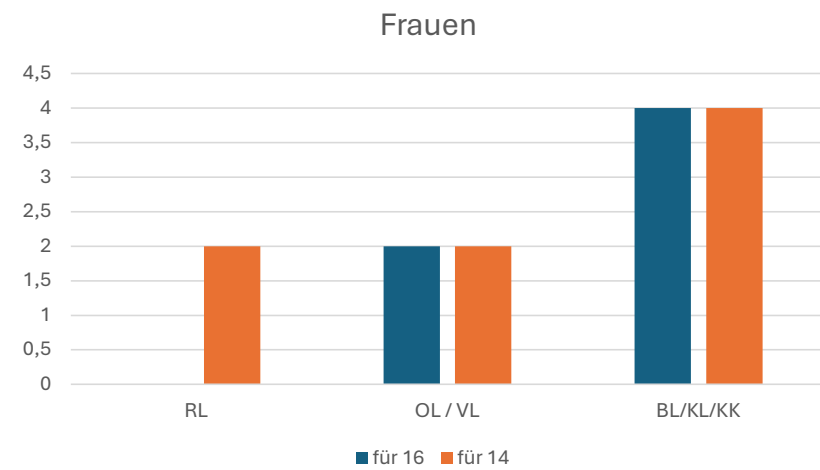

HK Iserlohn/Arnsberg