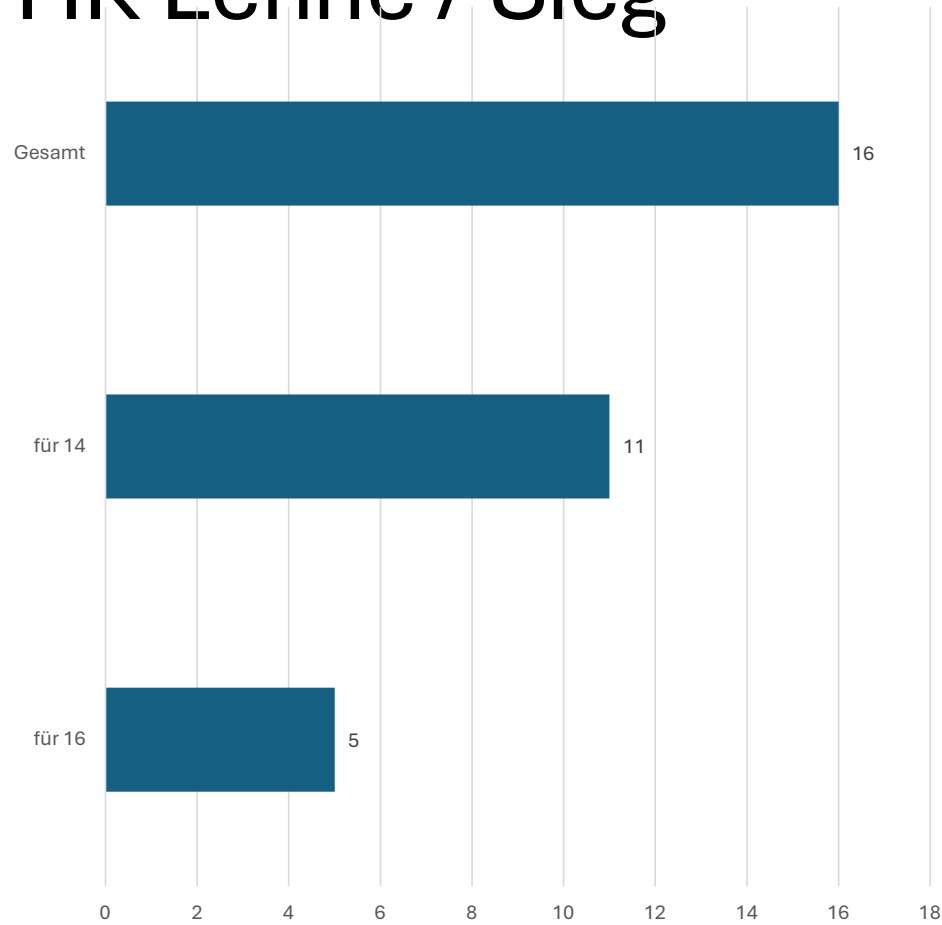

HK Lenne / Sieg