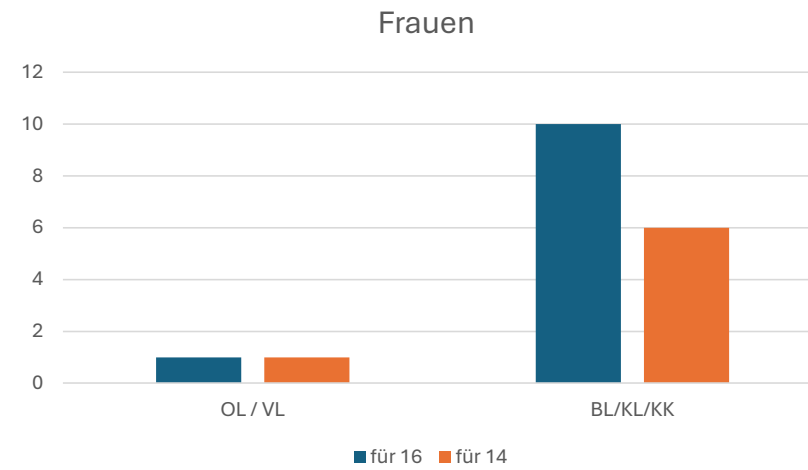

Auswertung

16 oder 14 Spieler im Kader

HK Bielefeld / Herford

HK Dortmund

HK Gütersloh

HK Hagen / Ennepe-Ruhr

HK Hellweg

HK Industrie