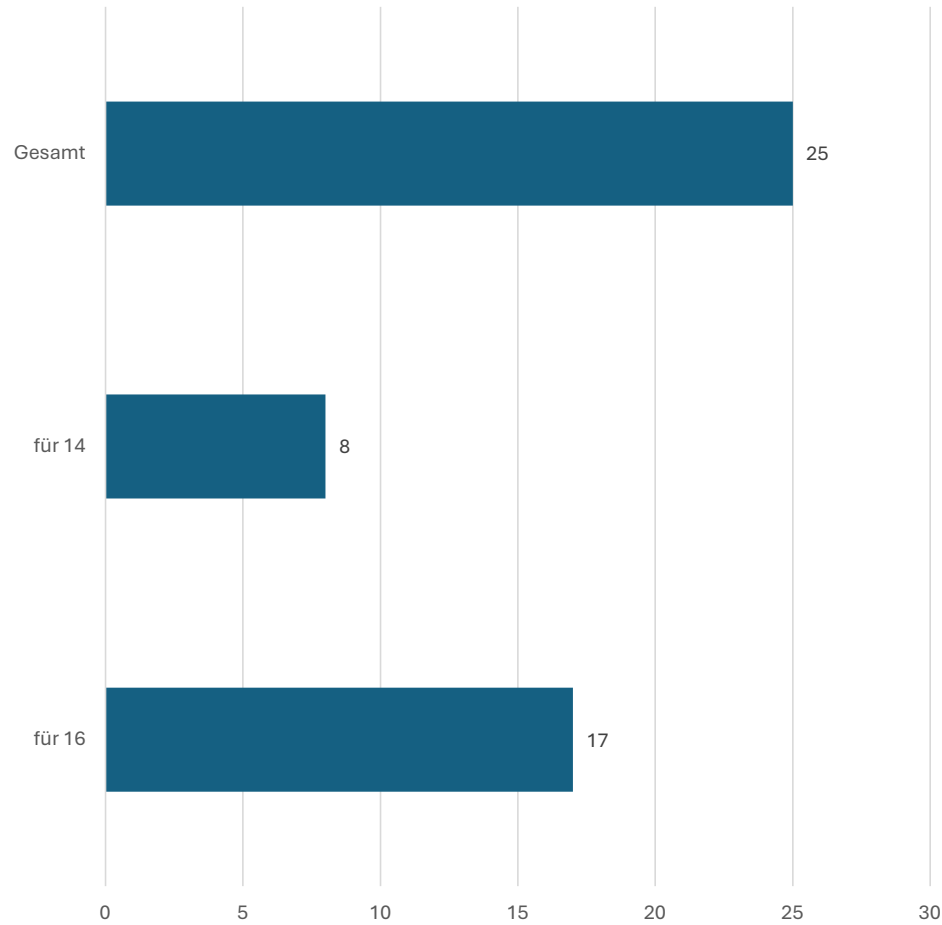

Auswertung

16 oder 14 Spieler im Kader

HK Bielefeld / Herford

HK Dortmund

HK Gütersloh

HK Hagen / Ennepe-Ruhr

HK Hellweg

HK Industrie