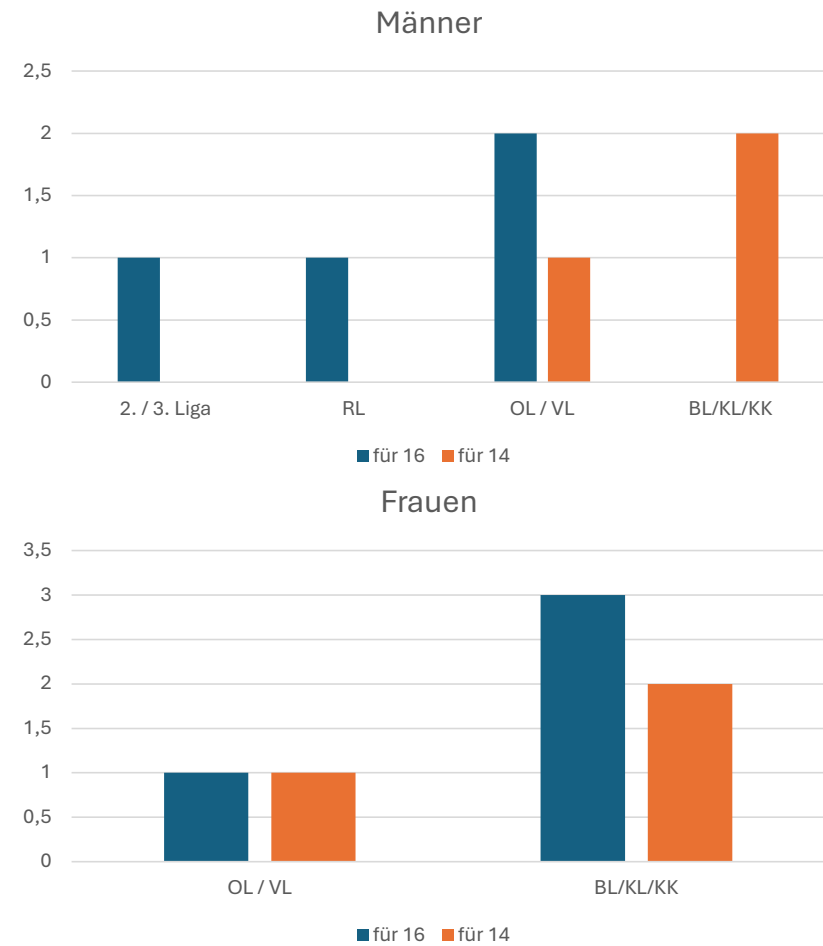

Auswertung

16 oder 14 Spieler im Kader

HK Bielefeld / Herford

HK Dortmund

HK Gütersloh

HK Hagen / Ennepe-Ruhr

HK Hellweg

HK Industrie