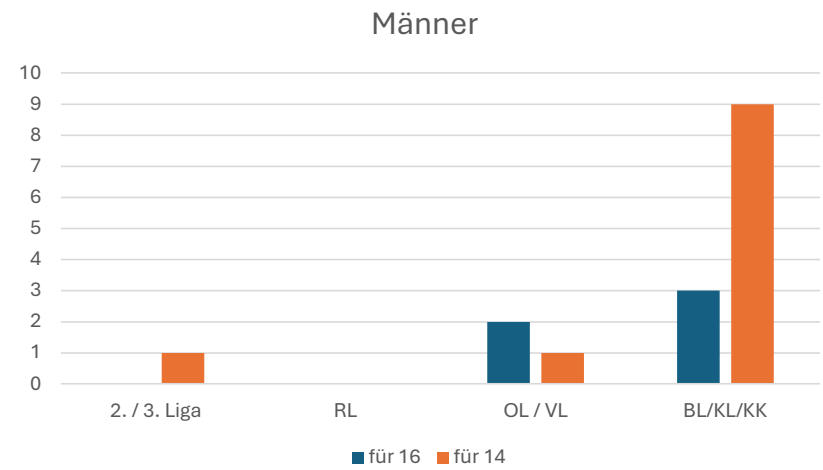

HK Lenne / Sieg