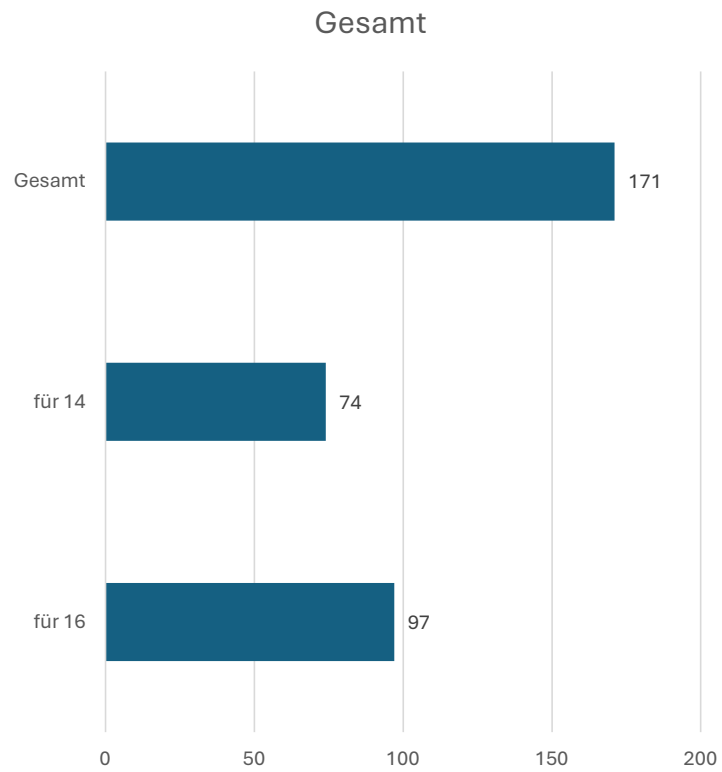

Auswertung

16 oder 14 Spieler im Kader

HK Bielefeld / Herford

HK Dortmund

HK Gütersloh

HK Hagen / Ennepe-Ruhr

HK Hellweg

HK Industrie

HK Iserlohn/Arnsberg

HK Lenne / Sieg

HK Lippe

HK Minden-Lübbecke

HK Münsterland

Gesamt

Männer

Frauen