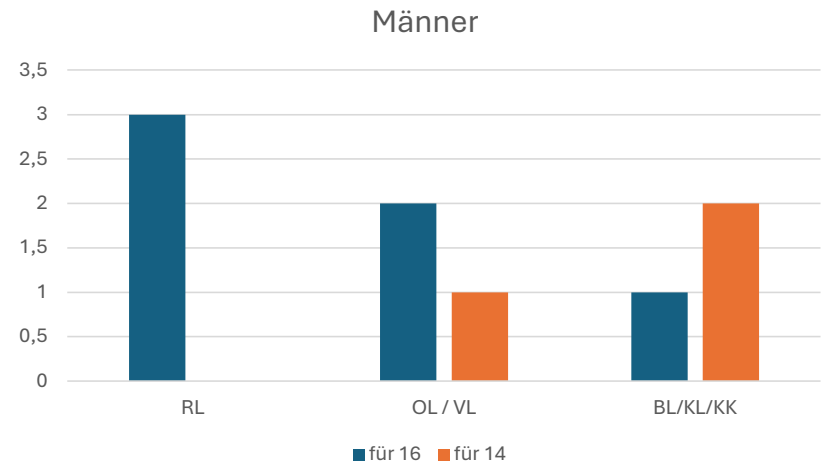

Auswertung

16 oder 14 Spieler im Kader

HK Bielefeld / Herford

HK Dortmund

HK Gütersloh

HK Hagen / Ennepe-Ruhr

HK Hellweg

HK Industrie