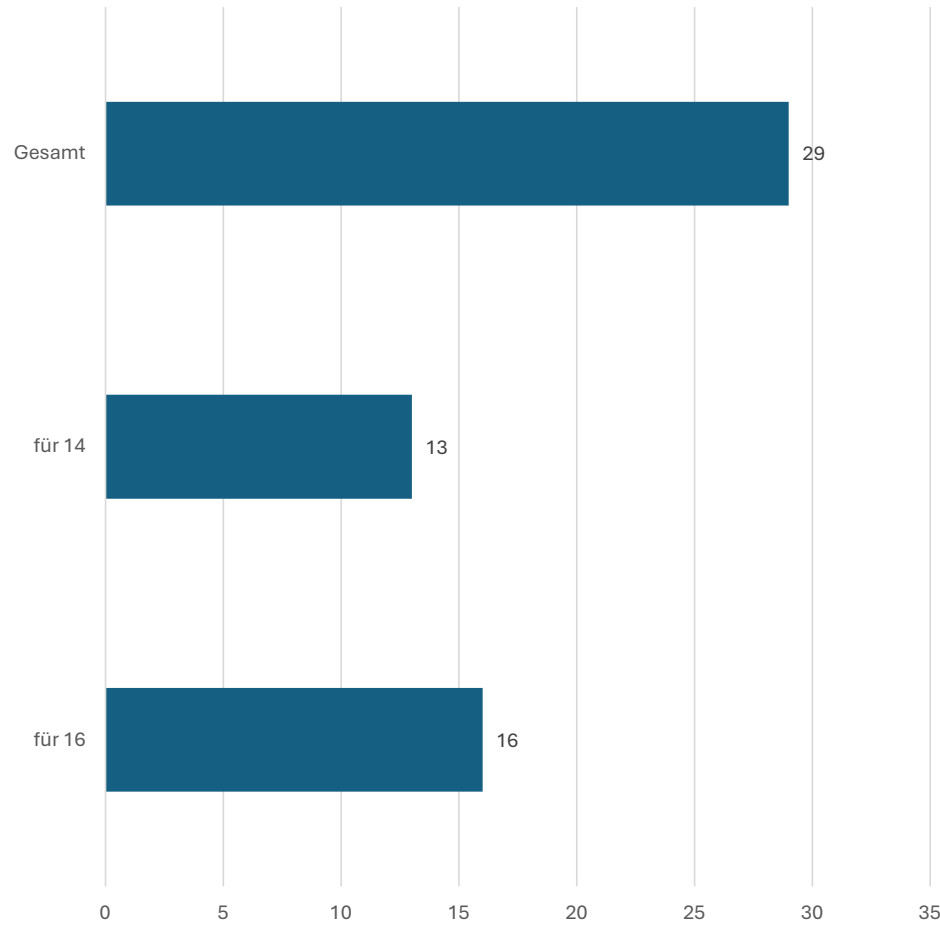

Auswertung

16 oder 14 Spieler im Kader

HK Bielefeld / Herford

HK Dortmund

HK Gütersloh

HK Hagen / Ennepe-Ruhr

HK Hellweg

HK Industrie

HK Iserlohn/Arnsberg

HK Lenne / Sieg

HK Lippe

HK Minden-Lübbecke

HK Münsterland

Gesamt

Männer

Frauen