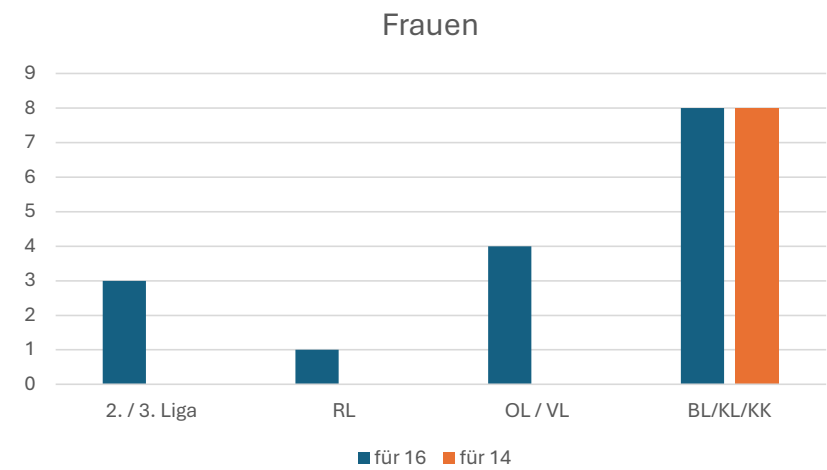

Auswertung

16 oder 14 Spieler im Kader

HK Bielefeld / Herford

HK Dortmund

HK Gütersloh

HK Hagen / Ennepe-Ruhr

HK Hellweg

HK Industrie