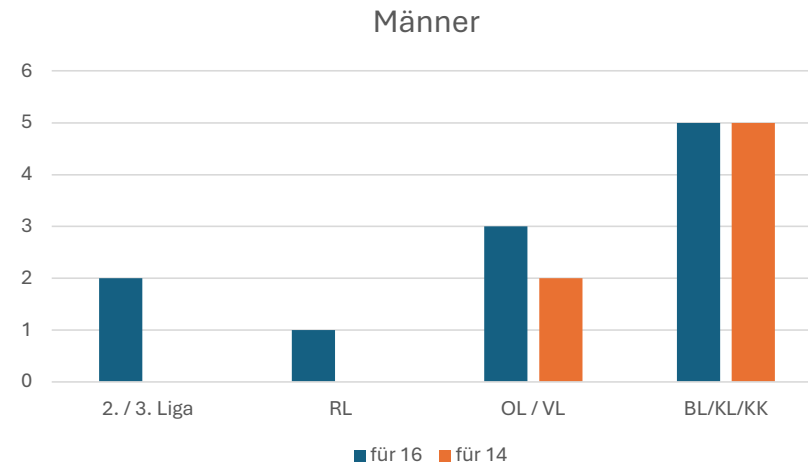

Auswertung

16 oder 14 Spieler im Kader

HK Bielefeld / Herford

HK Dortmund

HK Gütersloh

HK Hagen / Ennepe-Ruhr

HK Hellweg

HK Industrie