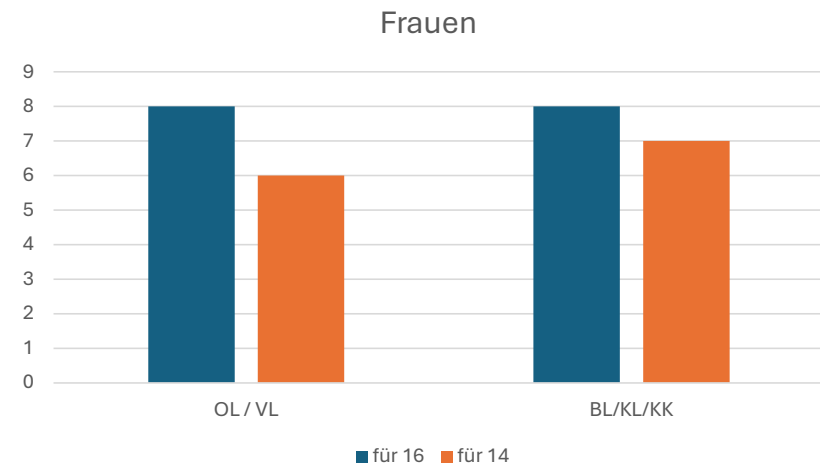

Auswertung

16 oder 14 Spieler im Kader

HK Bielefeld / Herford

HK Dortmund

HK Gütersloh

HK Hagen / Ennepe-Ruhr

HK Hellweg

HK Industrie

HK Iserlohn/Arnsberg

HK Lenne / Sieg

HK Lippe

HK Minden-Lübbecke

HK Münsterland

Gesamt

Männer

Frauen