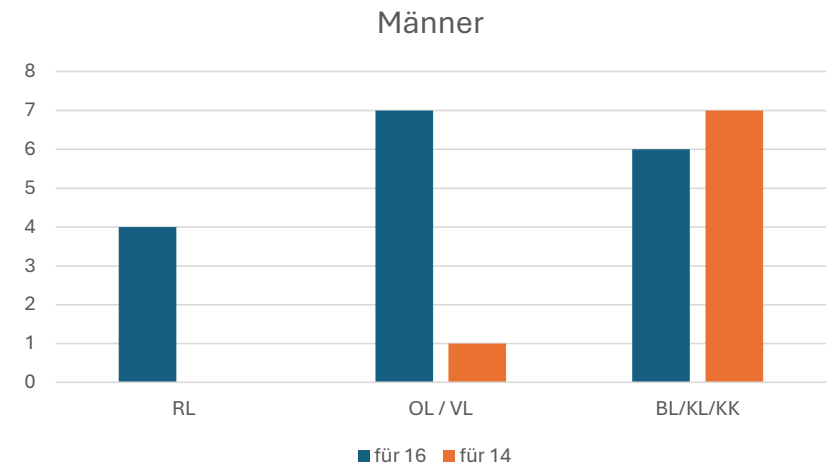

Auswertung

16 oder 14 Spieler im Kader

HK Bielefeld / Herford

HK Dortmund

HK Gütersloh

HK Hagen / Ennepe-Ruhr

HK Hellweg

HK Industrie