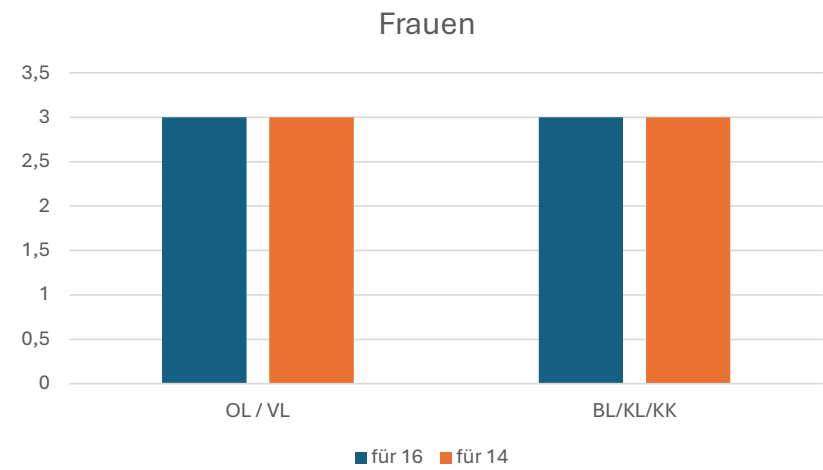

Auswertung

16 oder 14 Spieler im Kader

HK Bielefeld / Herford

HK Dortmund

HK Gütersloh

HK Hagen / Ennepe-Ruhr

HK Hellweg

HK Industrie

HK Iserlohn/Arnsberg

HK Lenne / Sieg

HK Lippe

HK Minden-Lübbecke

HK Münsterland

Gesamt

Männer

Frauen