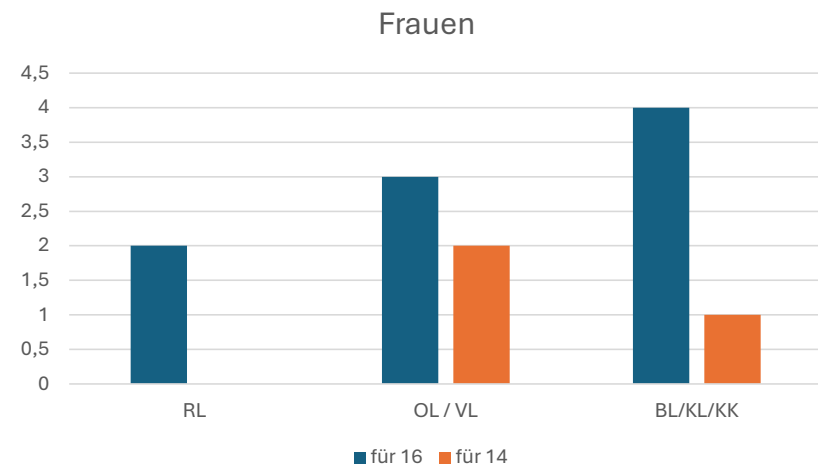

Auswertung

16 oder 14 Spieler im Kader

HK Bielefeld / Herford

HK Dortmund

HK Gütersloh

HK Hagen / Ennepe-Ruhr

HK Hellweg

HK Industrie