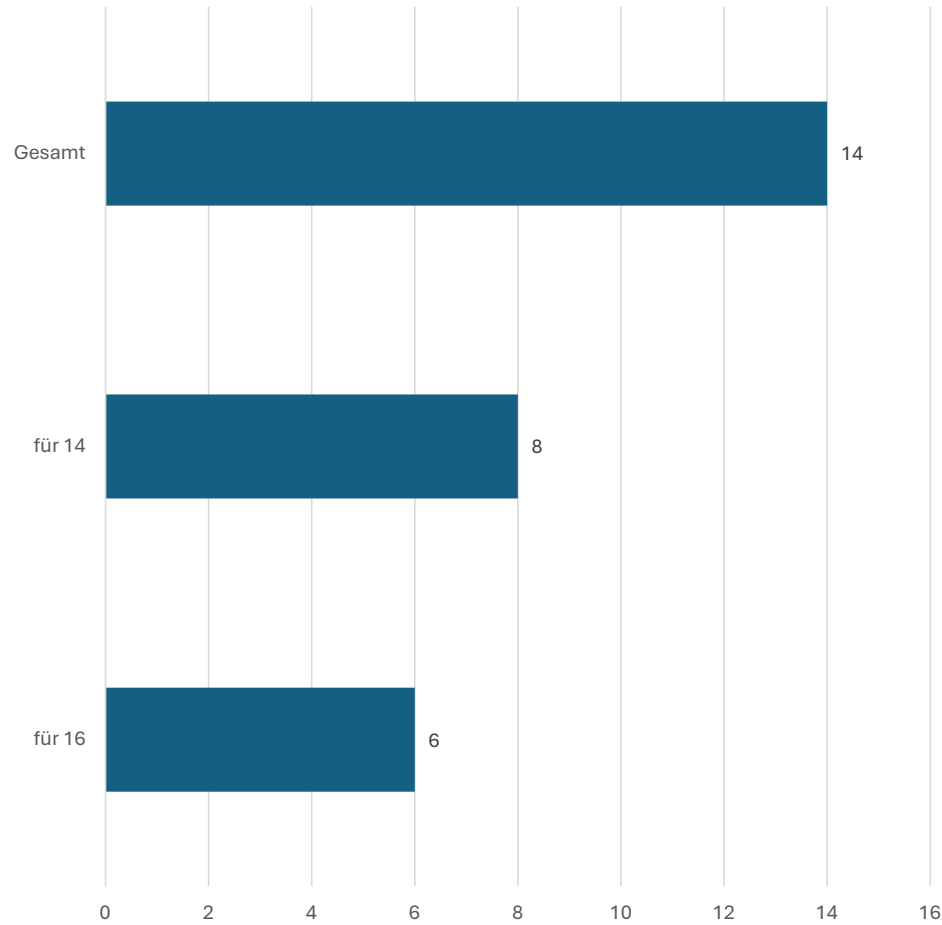

HK Iserlohn/Arnsberg