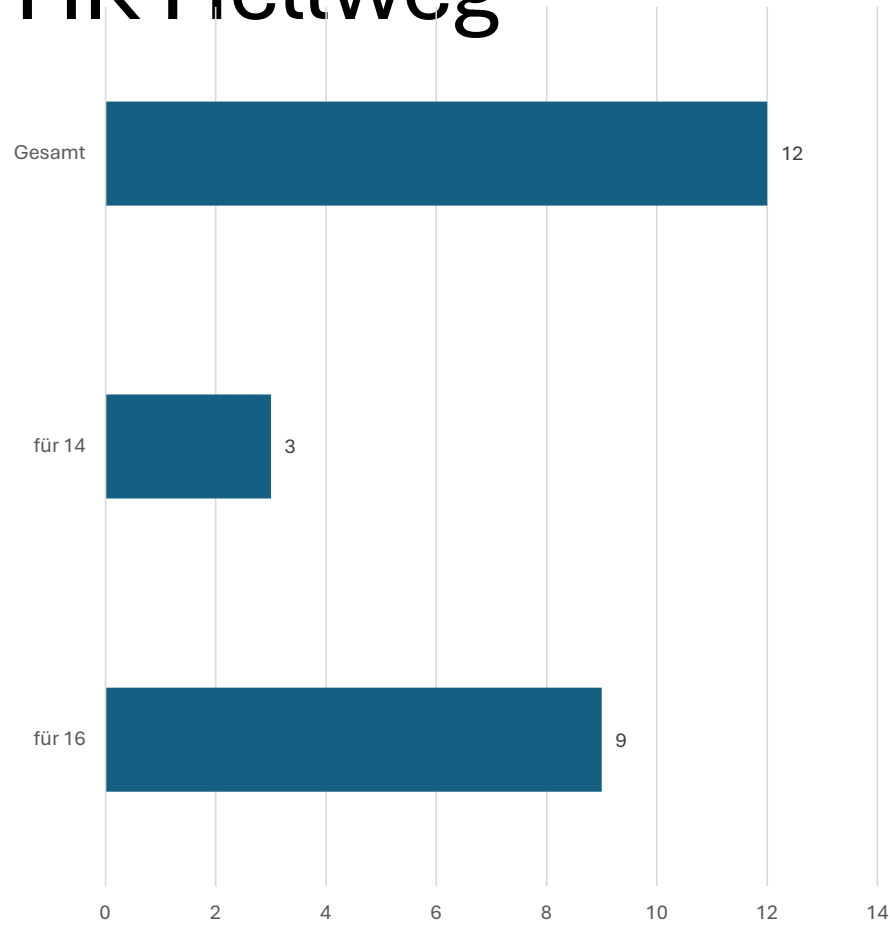

Auswertung

16 oder 14 Spieler im Kader

HK Bielefeld / Herford

HK Dortmund

HK Gütersloh

HK Hagen / Ennepe-Ruhr

HK Hellweg

HK Industrie