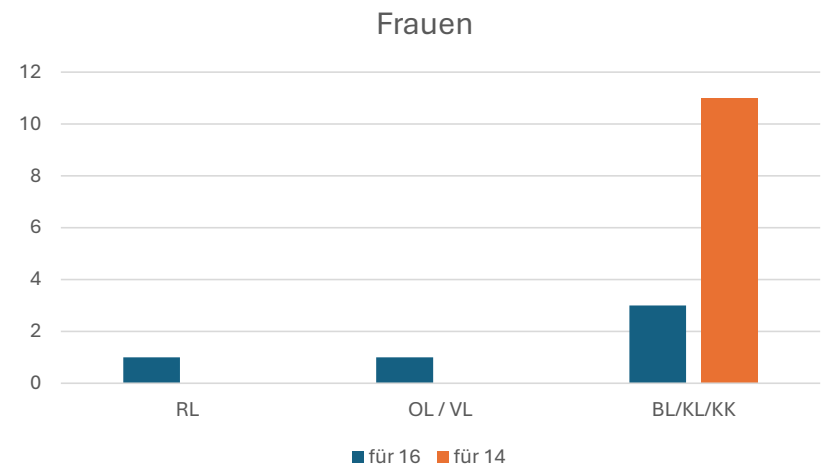

HK Lenne / Sieg