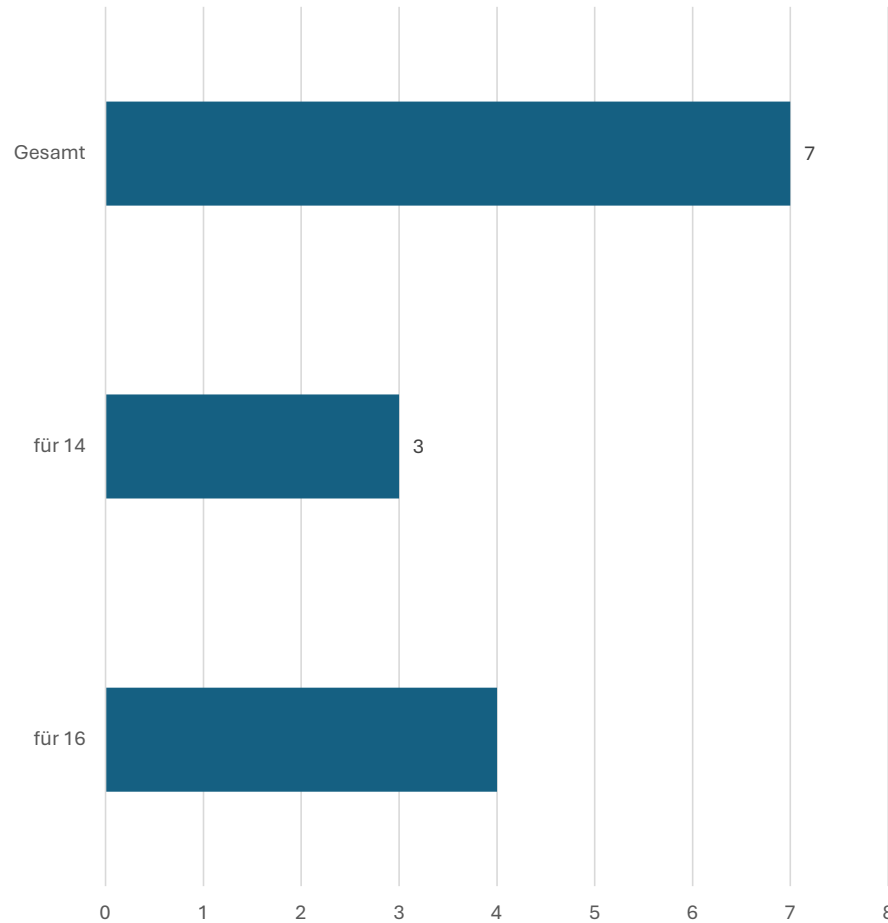

Auswertung

16 oder 14 Spieler im Kader

HK Bielefeld / Herford

HK Dortmund

HK Gütersloh

HK Hagen / Ennepe-Ruhr

HK Hellweg

HK Industrie