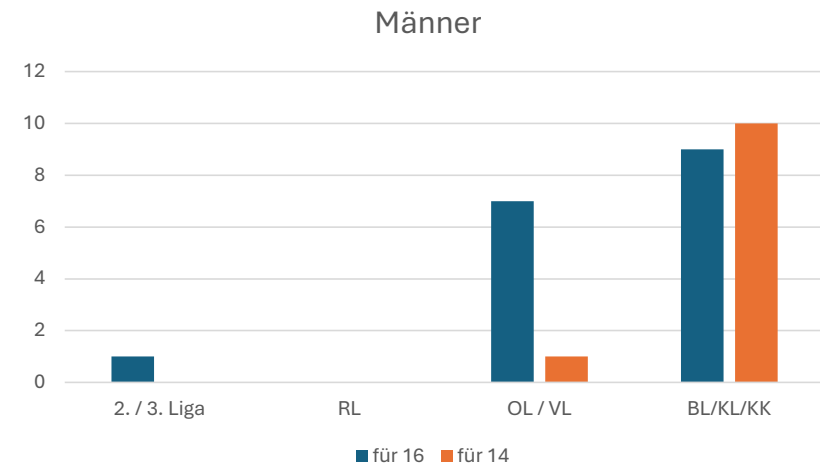

Auswertung

16 oder 14 Spieler im Kader

HK Bielefeld / Herford

HK Dortmund

HK Gütersloh

HK Hagen / Ennepe-Ruhr

HK Hellweg

HK Industrie

HK Iserlohn/Arnsberg

HK Lenne / Sieg

HK Lippe

HK Minden-Lübbecke

HK Münsterland

Gesamt

Männer

Frauen