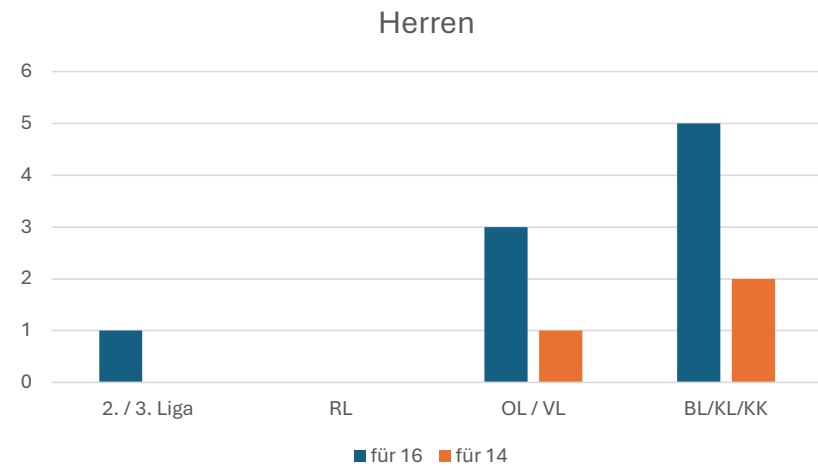

Auswertung

16 oder 14 Spieler im Kader

HK Bielefeld / Herford

HK Dortmund

HK Gütersloh

HK Hagen / Ennepe-Ruhr

HK Hellweg

HK Industrie