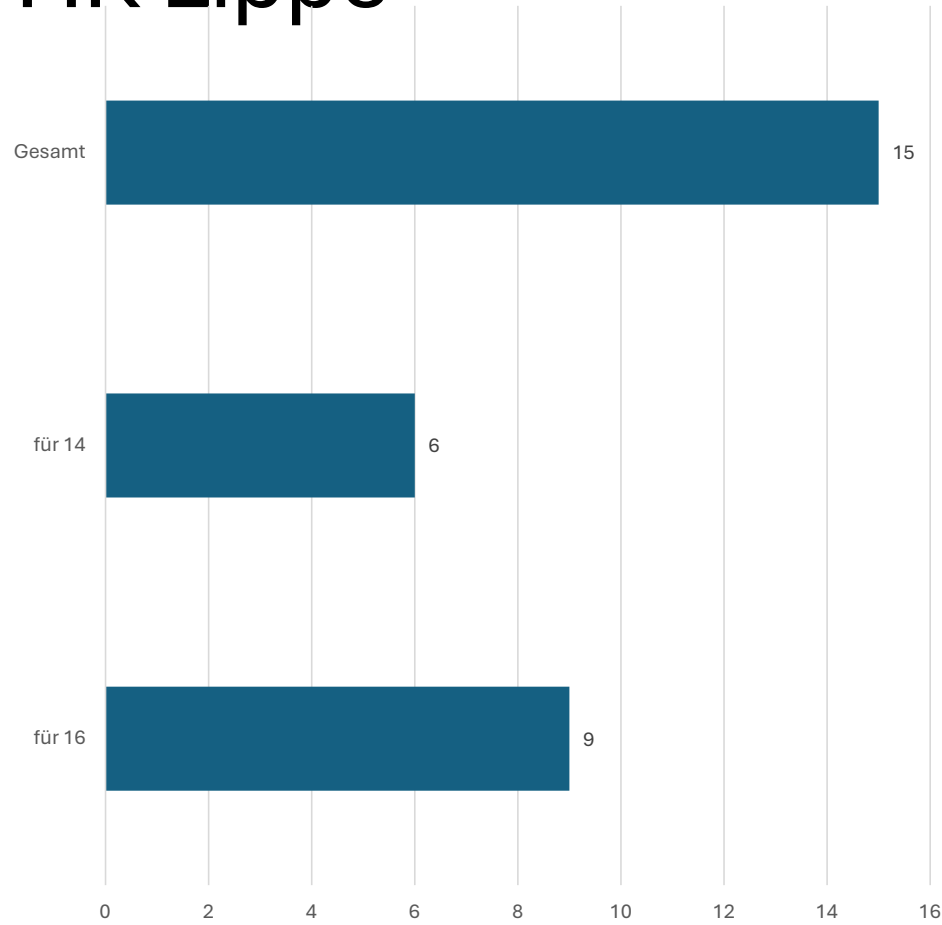

Auswertung

16 oder 14 Spieler im Kader

HK Bielefeld / Herford

HK Dortmund

HK Gütersloh

HK Hagen / Ennepe-Ruhr

HK Hellweg

HK Industrie

HK Iserlohn/Arnsberg

HK Lenne / Sieg

HK Lippe

HK Minden-Lübbecke

HK Münsterland

Gesamt

Männer

Frauen