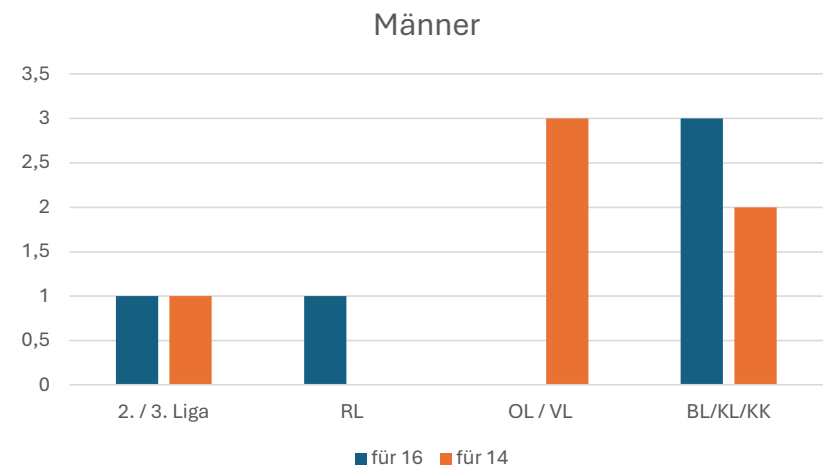

Auswertung

16 oder 14 Spieler im Kader

HK Bielefeld / Herford

HK Dortmund

HK Gütersloh

HK Hagen / Ennepe-Ruhr

HK Hellweg

HK Industrie

HK Iserlohn/Arnsberg

HK Lenne / Sieg

HK Lippe

HK Minden-Lübbecke

HK Münsterland

Gesamt

Männer

Frauen