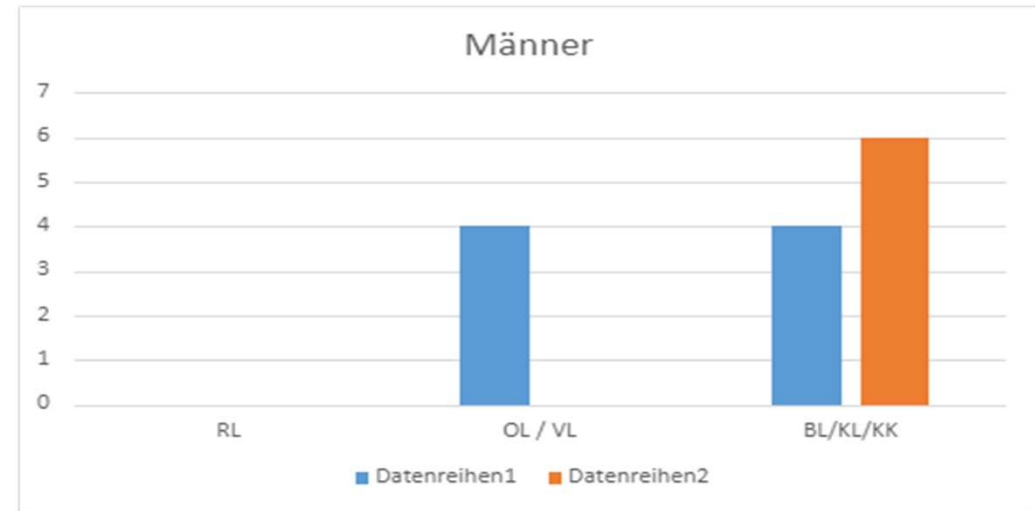

Auswertung

16 oder 14 Spieler im Kader

HK Bielefeld / Herford

HK Dortmund

HK Gütersloh

HK Hagen / Ennepe-Ruhr

HK Hellweg

HK Industrie