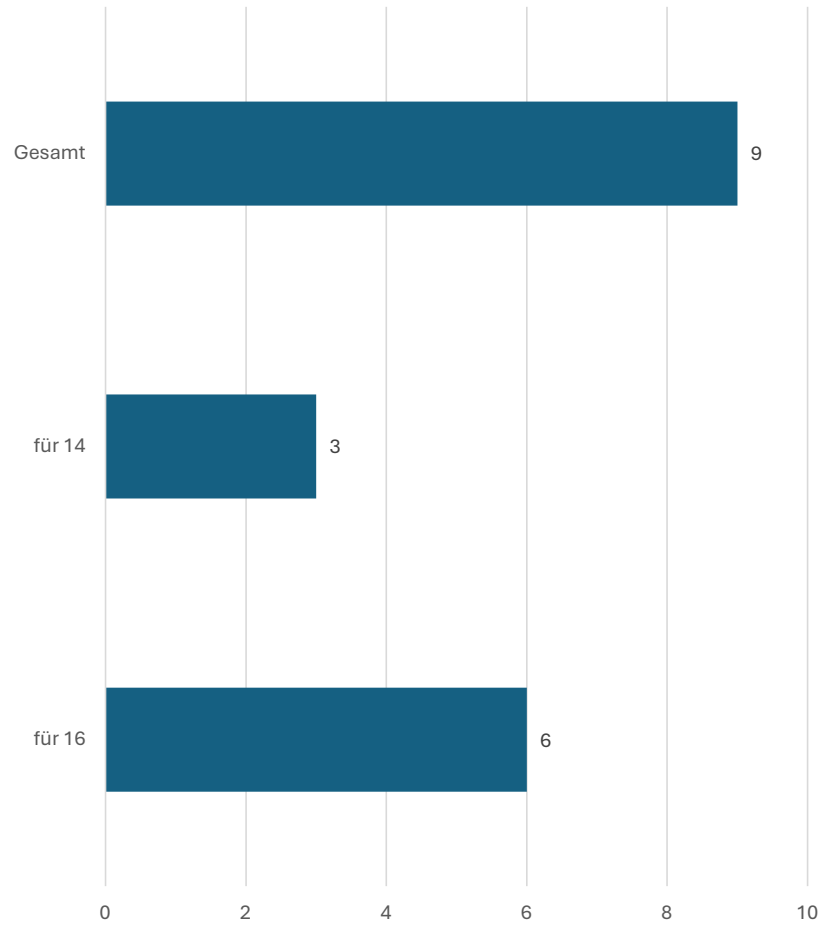

Auswertung

16 oder 14 Spieler im Kader

HK Bielefeld / Herford

HK Dortmund

HK Gütersloh

HK Hagen / Ennepe-Ruhr

HK Hellweg

HK Industrie