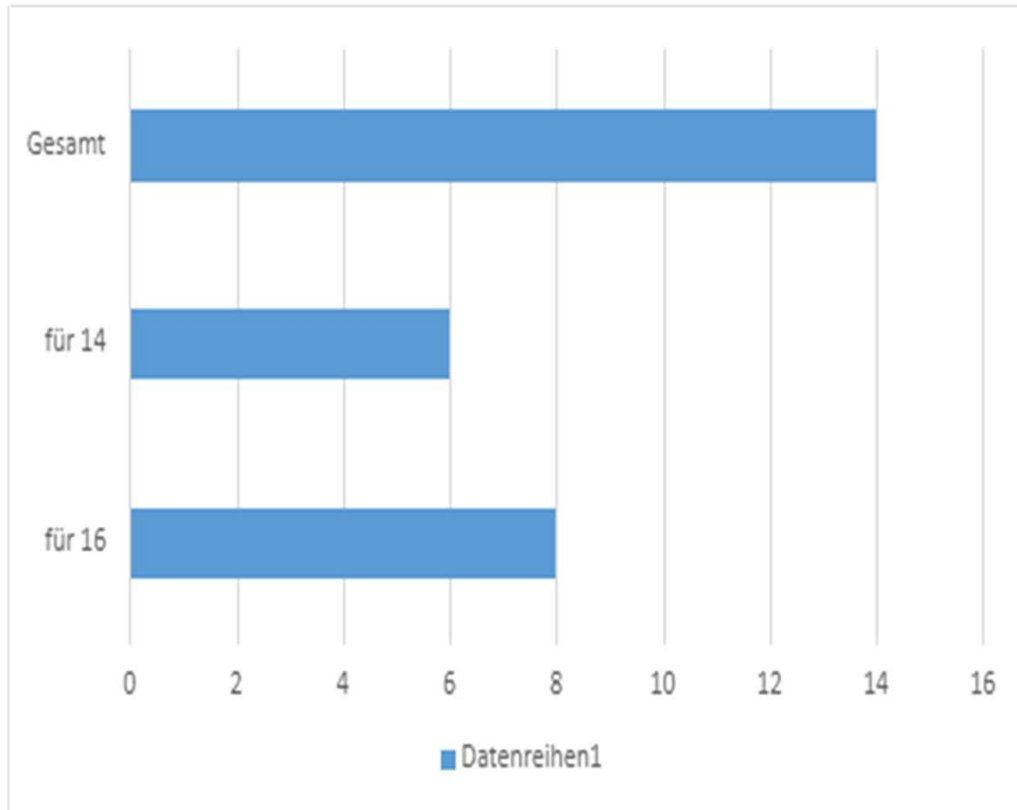

Auswertung

16 oder 14 Spieler im Kader

HK Bielefeld / Herford

HK Dortmund

HK Gütersloh

HK Hagen / Ennepe-Ruhr

HK Hellweg

HK Industrie