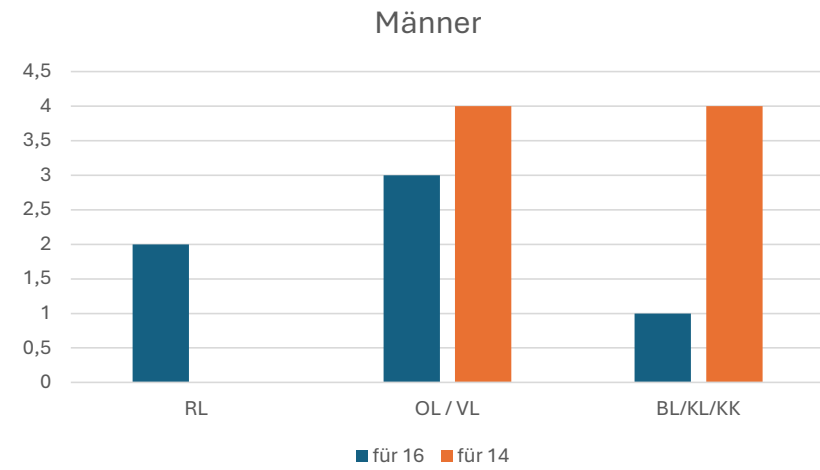

HK Iserlohn/Arnsberg