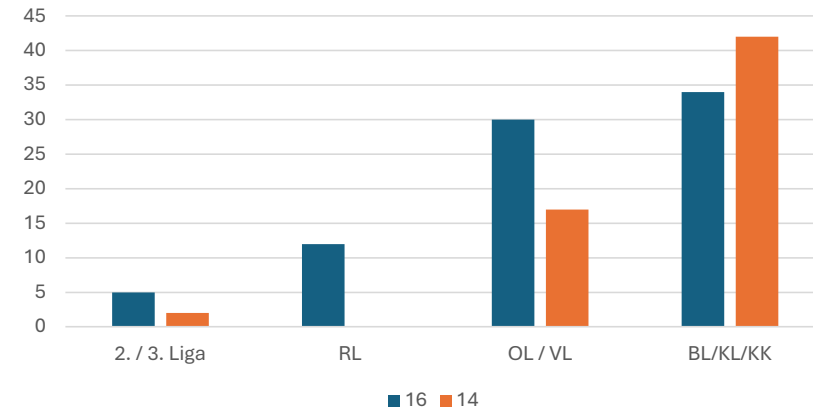

Auswertung

16 oder 14 Spieler im Kader

HK Bielefeld / Herford

HK Dortmund

HK Gütersloh

HK Hagen / Ennepe-Ruhr

HK Hellweg

HK Industrie

HK Iserlohn/Arnsberg

HK Lenne / Sieg

HK Lippe

HK Minden-Lübbecke

HK Münsterland

Gesamt

Männer

Frauen