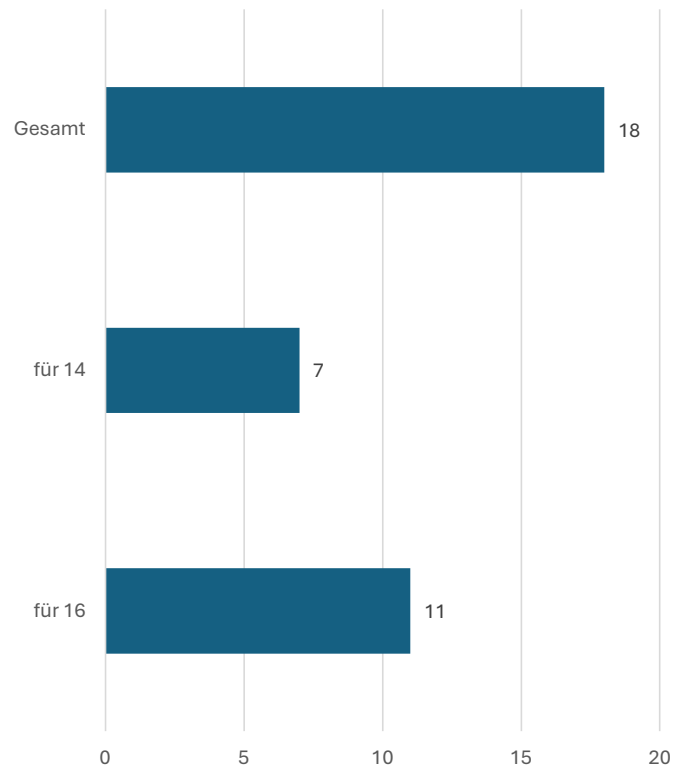

Auswertung

16 oder 14 Spieler im Kader

HK Bielefeld / Herford

HK Dortmund

HK Gütersloh

HK Hagen / Ennepe-Ruhr

HK Hellweg

HK Industrie