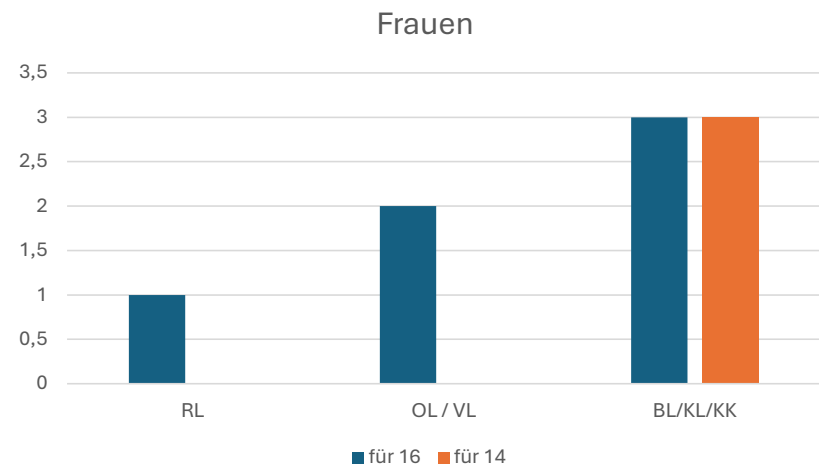

Auswertung

16 oder 14 Spieler im Kader

HK Bielefeld / Herford

HK Dortmund

HK Gütersloh

HK Hagen / Ennepe-Ruhr

HK Hellweg

HK Industrie