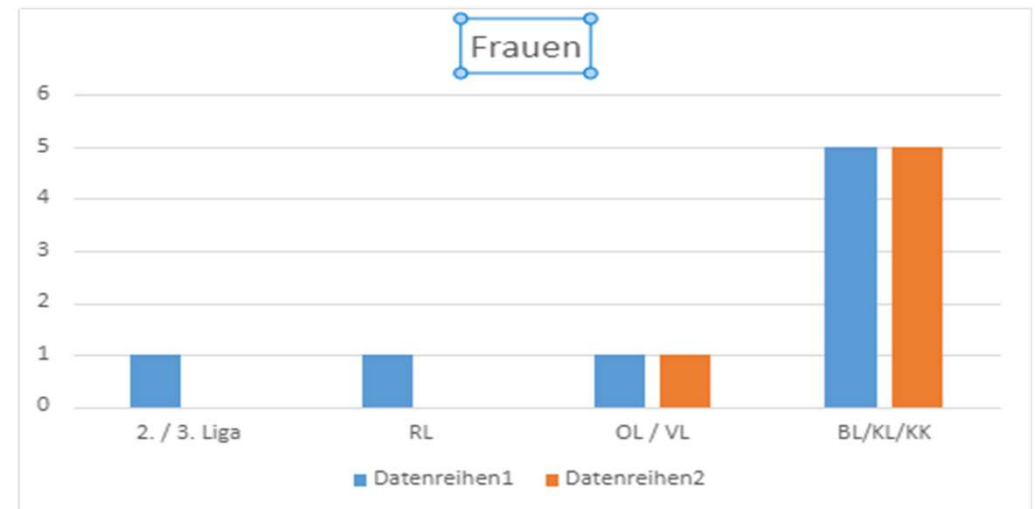

Auswertung

16 oder 14 Spieler im Kader

HK Bielefeld / Herford

HK Dortmund

HK Gütersloh

HK Hagen / Ennepe-Ruhr

HK Hellweg

HK Industrie